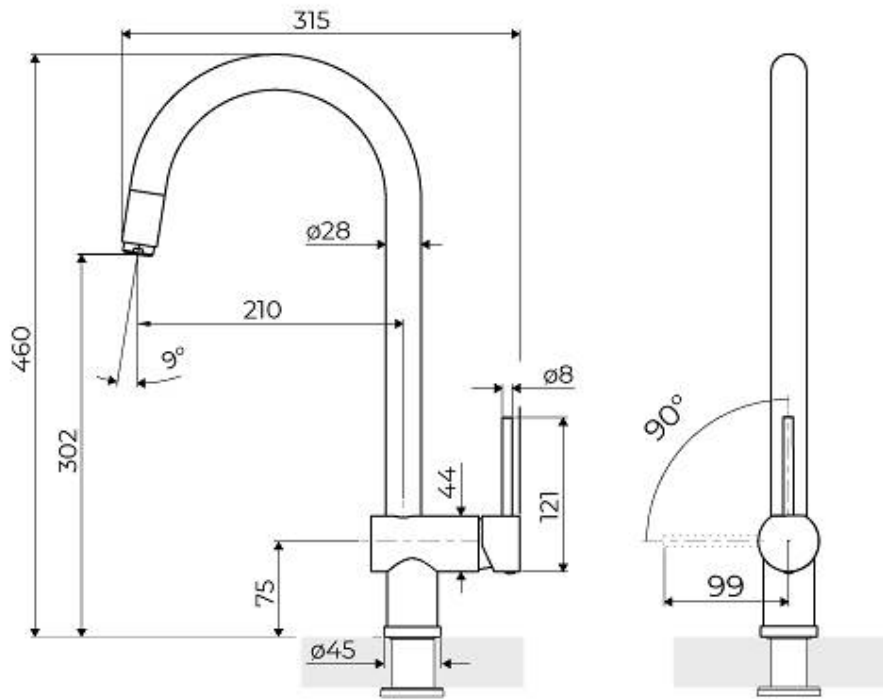

Colorazione

Copper

Materiale

Ottone

Texture

Satinato

Angolo di rotazione

140°

Base d'appoggio \varnothing 45mm

Cartuccia Con dischi ceramici

Foro mixer \varnothing 35 mm

Spessore max top 55mm

DATI TECNICI

GALLERIA FOTOGRAFICA